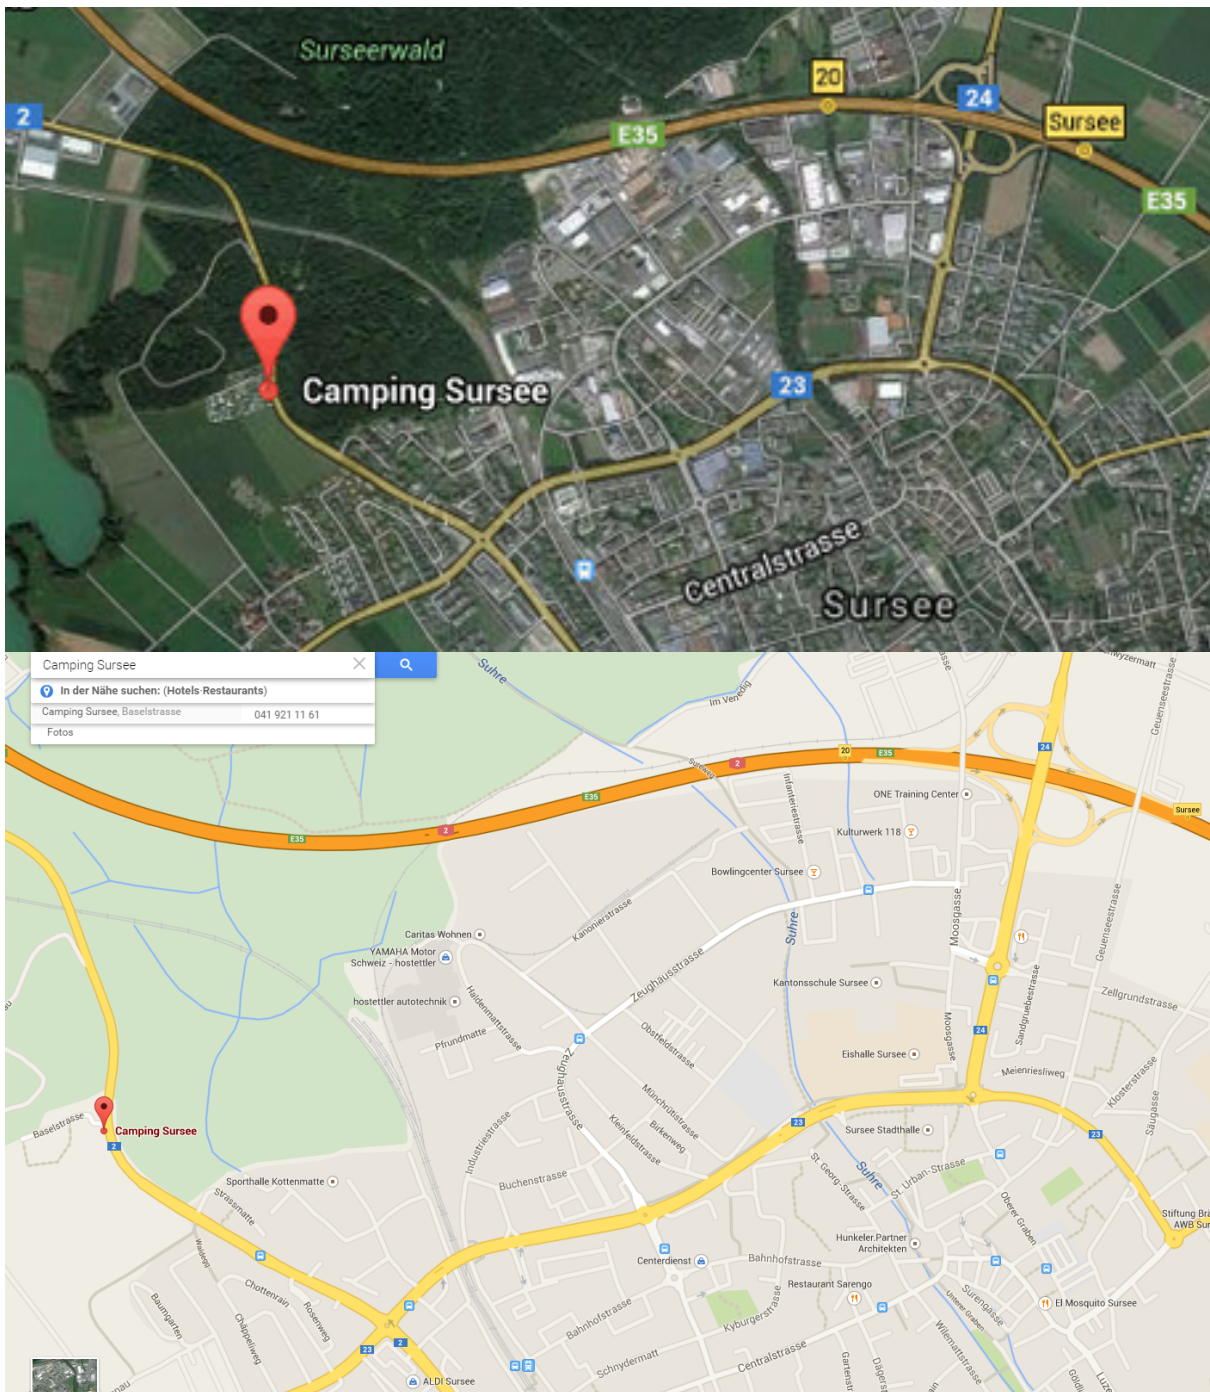

Camping im Herzen der Schweiz und Europas Und so finden Sie uns...

- Autobahn A2/E35 – Ausfahrt Nr. 20 Sursee, 1. Kreisel gerade aus, 2. Kreisel rechts, 3. Kreisel gerade aus, 4. Kreisel rechts Richtung Basel, nach 600m links und Sie sind am Ziel.
- Autobahnausfahrt Nr. 20 Sursee, folgen Sie den blauen Wegweisern Richtung Basel, nach 2,3 km sind Sie am Ziel.
- GPS-Koordinaten: 47° 10′ 30″ N 8° 05′ 13″ E

Camping Sursee Waldheim, Baselstrasse, CH-6210 Sursee +41 (0)41 921 11 61